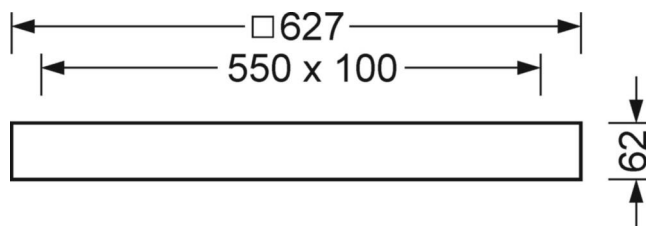

- рассеиватель опаловый - прямой свет

Стальная рама для накладной установки на потолке и алюминиевый корпус светильника с белым напылением. Цвет корпуса белый стандартный для электротехники RAL 9016; Внешний светодиодный драйвер. Гибкий провод длиной 40см к светильнику со штекерной системой, проводка готова к включению. Светильник «lowea» и рама для накладной установки. Прочие эксплуатационные данные - см. инструкцию по эксплуатации.

## Оптика

Оснастка	LED, цветопередача/оттенок света CRI ≥ 80 / 4000K
Номинальный световой поток/шаг переключения	5100lm/39W, 4700lm/36W, 4500lm/34W, 4100lm/30W (настройка по умолчанию 4400lm)
Срок службы LED	50000h L80/B10
светоотдача светильников	135lm/W-130lm/W
UGR поп./вдоль	22.1 / 22.1 (39W)

## Механика

цвет корпуса	белый стандартный для электротехники RAL 9016
размеры (LxWxH/ДxН)	627mm x 627mm x 62mm
Глубина	62mm
вес (нетто)	6.49kg
Вид монтажа	Потолочная одиночная установка

## DEEP-LINK

<https://www.regiolum.de/ru/article/60114034110+60110005100>

Ссылка	LED 5100lm/39W 840
ηLB	100 %
Φ ↓/↑	100 % / 0 %
UGR поп./вдоль	22.1 / 22.1

размеры

L	627 mm	Длина
B	627 mm	Ширина
H	62 mm	Высота
T	62 mm	Глубина
KL	144 mm	Длина головки светильника или коробки балласта
KB	42 mm	Ширина головки светильника или коробки балласта
KH	29 mm	Высота головки светильника или коробки балласта