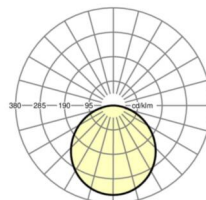

## Оптика

Оснастка	LED, цветопередача/оттенок света CRI ≥ 80 / 4000K
Номинальный световой поток/шаг переключения	5100lm/39W, 4700lm/36W, 4500lm/34W, 4100lm/30W (настройка по умолчанию 4400lm)
Срок службы LED	50000h L80/B10
светоотдача светильников	135lm/W-130lm/W
UGR поп./вдоль	22.1 / 22.1 (39W)

## Механика

цвет корпуса	белый стандартный для электротехники RAL 9016
размеры (LxWxH/ДxН)	627mm x 627mm x 62mm
Глубина	62mm
вес (нетто)	6.49kg
Вид монтажа	Потолочная одиночная установка

## DEEP-LINK

<https://www.regiolum.de/ru/article/60114034110+60110005100>

Ссылка	LED 5100lm/39W 840
ηLB	100 %
Φ ↓/↑	100 % / 0 %
UGR поп./вдоль	22.1 / 22.1

размеры

L	627 mm	Длина
B	627 mm	Ширина
H	62 mm	Высота
T	62 mm	Глубина
KL	144 mm	Длина головки светильника или коробки балласта
KB	42 mm	Ширина головки светильника или коробки балласта
KH	29 mm	Высота головки светильника или коробки балласта